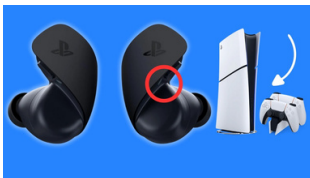

PULSE EXPLORE A PS5

2